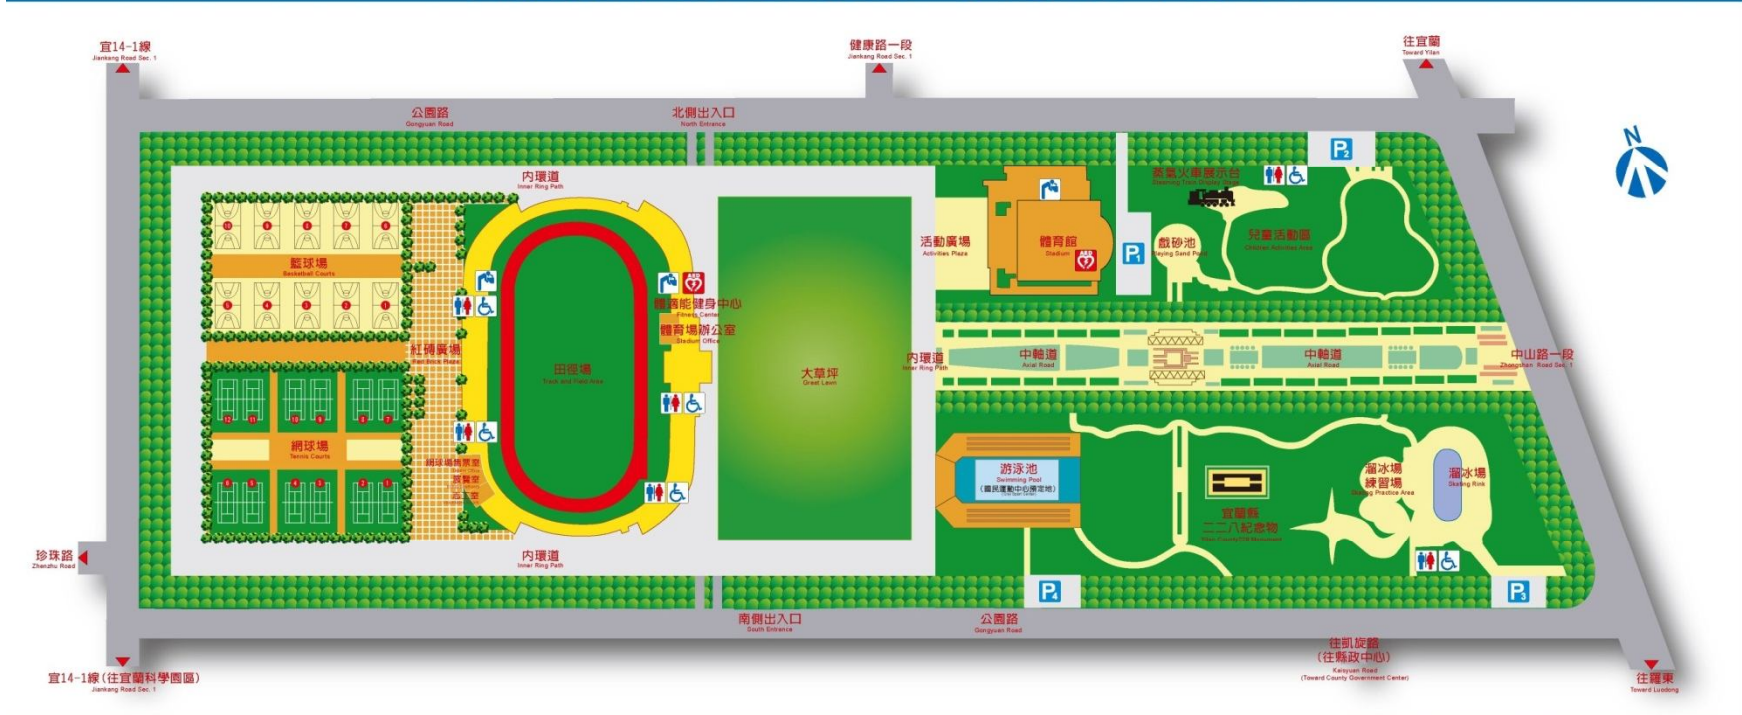

# 競走路線-宜蘭運動公園公園路南側

## 宜蘭運動公園平面配置圖

東南入口處配置圖  
Southeast Entrance Plan

### YILAN SPORTS PARK PLAN

第一停車場 1st Parking Lot	飲水機 Drinking Fountain	為維護您的安全，進入園區時，請行走園區 有道路，並遵守各項使用規範，謝謝您的配合 宜蘭運動公園 服務電話：039-254034	全面禁菸 No Smoking
第二停車場 2nd Parking Lot	洗手間 Restroom		禁放爆竹煙火 No Fireworks
第三停車場 3rd Parking Lot	自動體外心臟電擊器 Automated External Defibrillator (AED)		禁止汽機車進入 No Vehicles
第四停車場 4th Parking Lot			